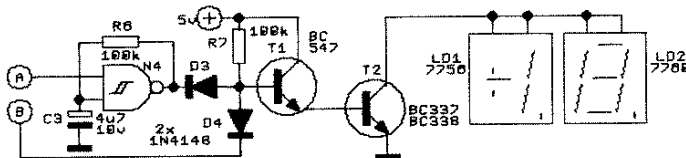

Traceur 4 couleurs SHARP-CE516P

Nous remercions René Spahr qui a écrit le programme de gestion de ce traceur et le professeur Claude Bessire de l'EIG qui a mis à notre disposition l'exemple de la page ci-contre.

- format A4
- papier normal ou transparents pour rétroprojecteur
- couleurs standard: noir, bleu, vert, rouge
- résolution: 0,2 mm
- prix: 990.-