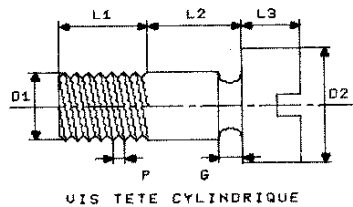

Traceur 4 couleurs SHARP-CE516P

Nous remercions René Spahr qui a écrit le programme de gestion de ce traceur et le professeur Claude Bessire de l'EIG qui a mis à notre disposition l'exemple de la page ci-contre.

- format A4
- papier normal ou transparents pour rétroprojecteur
- couleurs standard: noir, bleu, vert, rouge
- résolution: 0,2 mm
- prix: 990.-